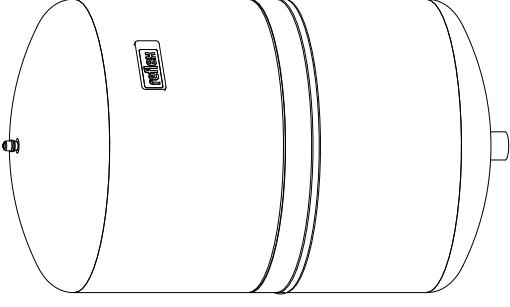

Side view

Front view

Isometric view

Top view

Unterliegt nicht dem Änderungsdienst/
Not subject to change management

Maßstab/
Scale: 1:5

Format/
Size: A3

Revision
29.02.2016

Reflex NG25 6bar gray – 8260100