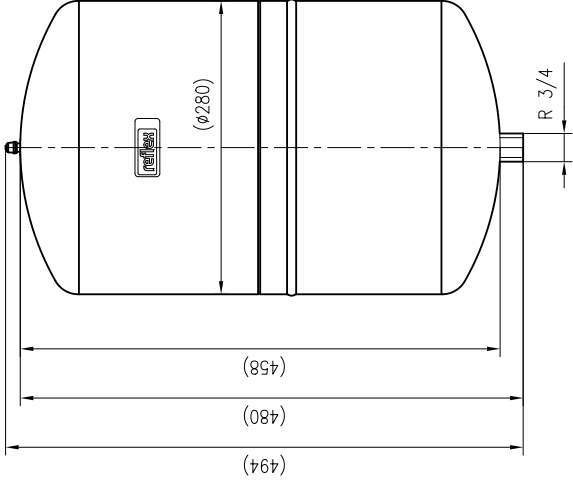

Side view

Front view

Isometric view

Top view

Unterliegt nicht dem Änderungsdienst/
Not subject to change management

Maßstab/
Scale: 1:5

Format/
Size: A3

Revision
29.02.2016

Reflex NG25 6bar gray – 8260100