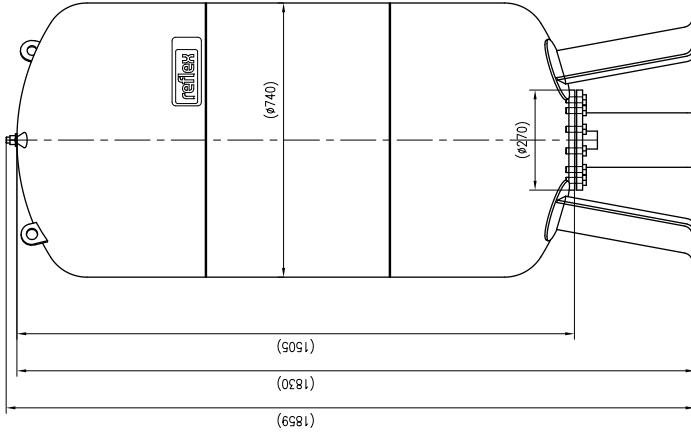

Side view

Front view

Isometric view

Top view

Unterliegt nicht dem Änderungsdienst/ Not subject to change management		Maßstab/ Scale: 1:10	Format/ Size: A2
Revision	04.05.2016	Reflex DE 600 10bar – 7306950	