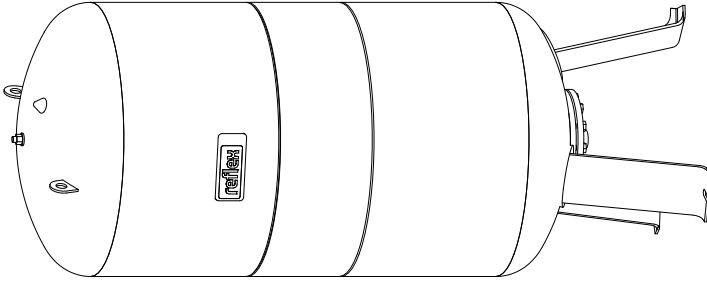

Side view

Front view

Isometric view

Top view

Unterliegt nicht dem Änderungsdienst/ Not subject to change management		Maßstab/ Scale: 1:10	Format/ Size: A2
Revision	04.05.2016	Reflex DE 600 10bar – 7306950	