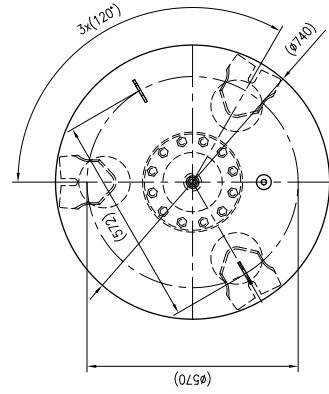

Side view

Front view

Isometric view

Top view

Unterliegt nicht dem Änderungsdienst/ Not subject to change management		Maßstab/ Scale: 1:10	Format/ Size: A2
Revision	04.05.2016	Reflex DE 600 10bar – 7306950	