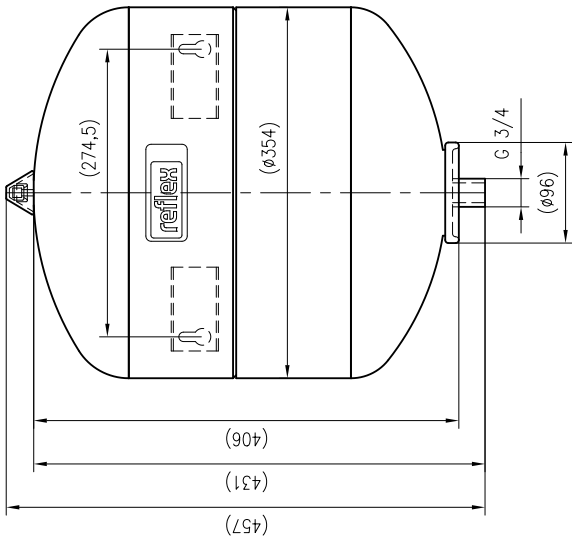

Side view

Front view

Isometric view

Top view

Unterliegt nicht dem Änderungsdienst/ Not subject to change management		Maßstab/ Scale: 1:5	Format/ Size: A3
Revision	28.04.2016		Reflex DE 33 10bar – 7303900