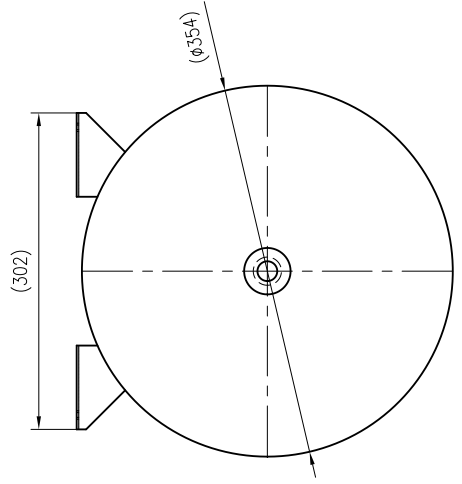

Side view

Front view

Isometric view

Top view

Unterliegt nicht dem Änderungsdienst/ Not subject to change management		Maßstab/ Scale: 1:5	Format/ Size: A3
Revision	28.04.2016		Reflex DE 33 10bar – 7303900