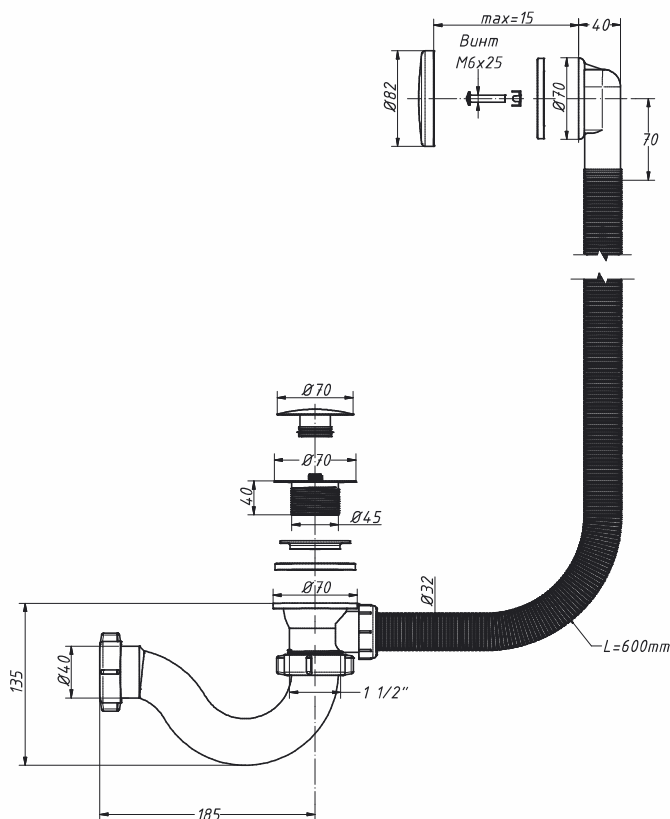

СИФОНЫ ДЛЯ ВАНН И ДУШЕВЫХ ПОДДОНОВ

сифоны для ванн «S»-тип «клик-клак»

A-2108

Сифон для ванны 1 1/2" x 40, «S» тип, «клик-клак», с переливом (перелив и слив – металлические)

материал сифона	полипропилен
материал слива	латунь / хром
материал перелива	нерж. сталь / хром
входное отверстие	1 1/2"
выходное отверстие, мм	40
длина перелива, мм	600
вес штуки нетто, кг	0,577
количество в коробке, шт	30
вес коробки брутто (+/- 0,1), кг	18,400
размер коробки, мм	510 x 370 x 510
объем коробки, м.куб	0,096
кол-во коробок на палете	20

A-21089

Сифон для ванны 1 1/2" x 40, «S» тип, «клик-клак», с переливом (перелив и слив – металлические), с гибкой трубой 40-40/50

материал сифона	полипропилен
материал слива	латунь / хром
материал перелива	нерж. сталь / хром
входное отверстие	1 1/2"
выходное отверстие, мм	40
длина перелива, мм	600
гибкая труба	40-40/50
длина гибкой трубы, мм	220-370
вес штуки нетто, кг	0,644
количество в коробке, шт	28
вес коробки брутто (+/- 0,1), кг	17,200
размер коробки, мм	510 x 370 x 510
объем коробки, м.куб	0,096
кол-во коробок на палете	20